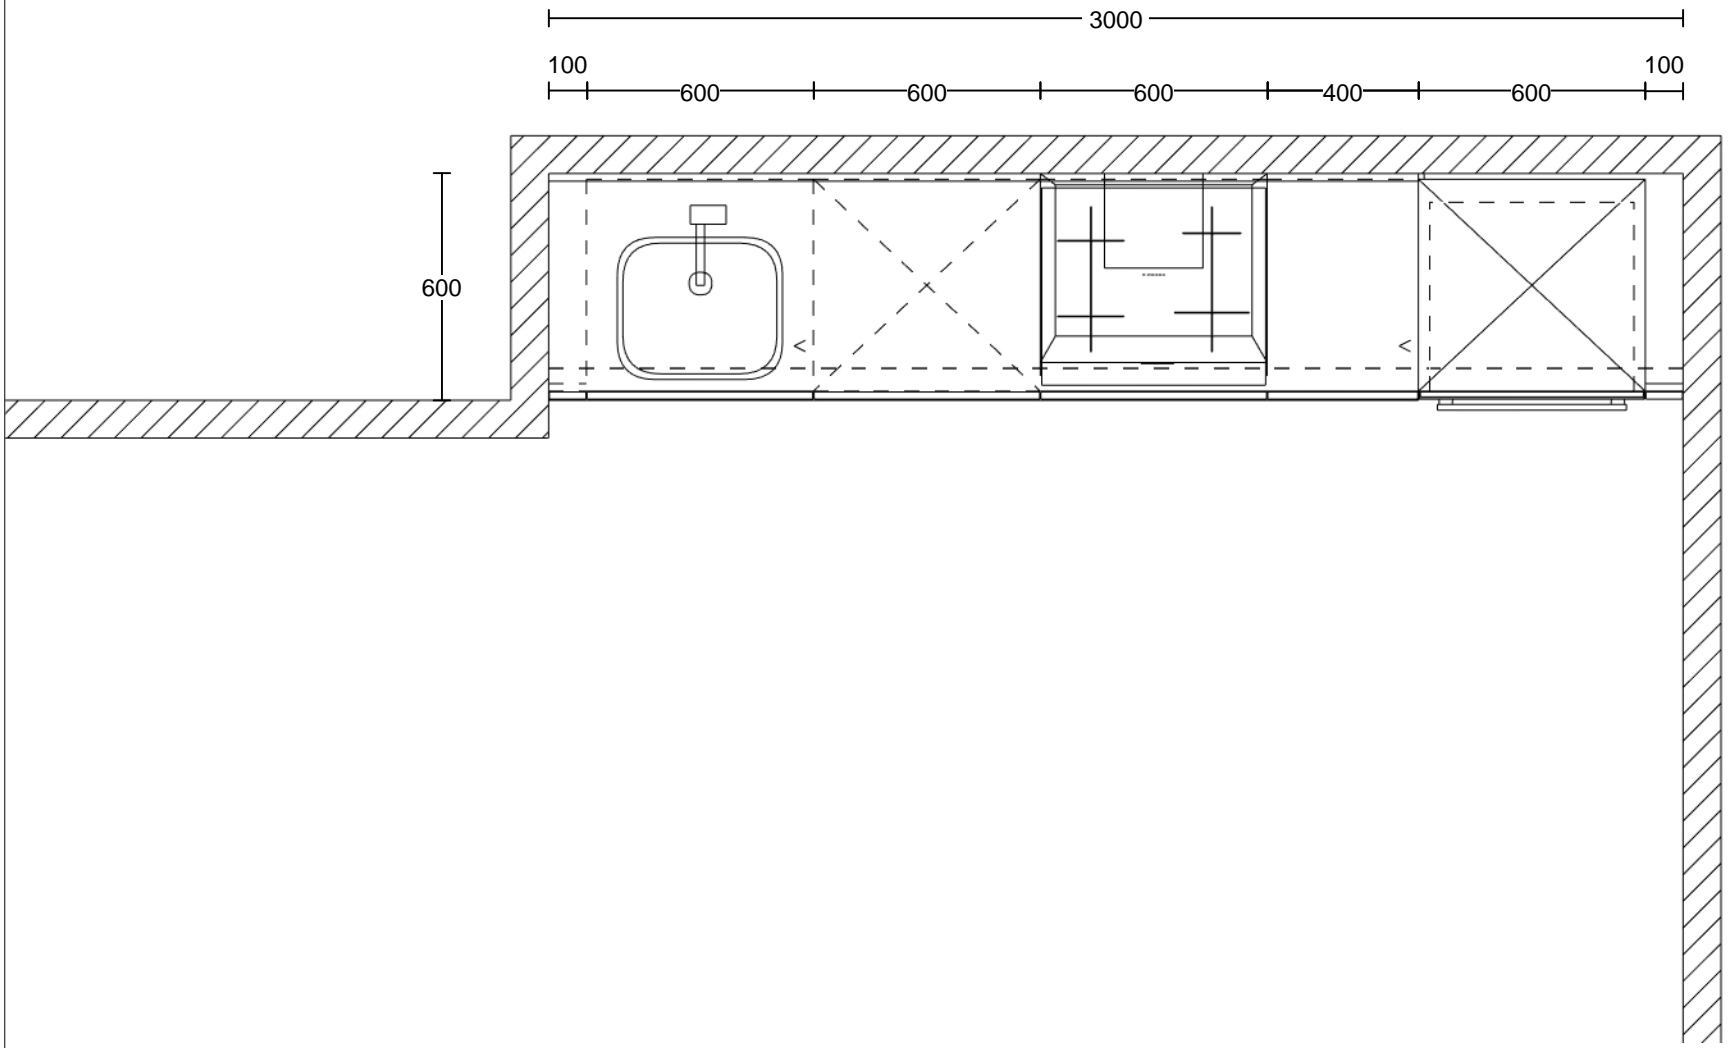

Opdrachtgever: Burgtbouw
Projectnaam: Centrumplan Vught
Projectadres:

Keukentype: Rechte keuken 300 cm
Bouwnr.: Bnrs : 33
Bouwnr.:

Versie: 30-11-2023
Schaal 1:20