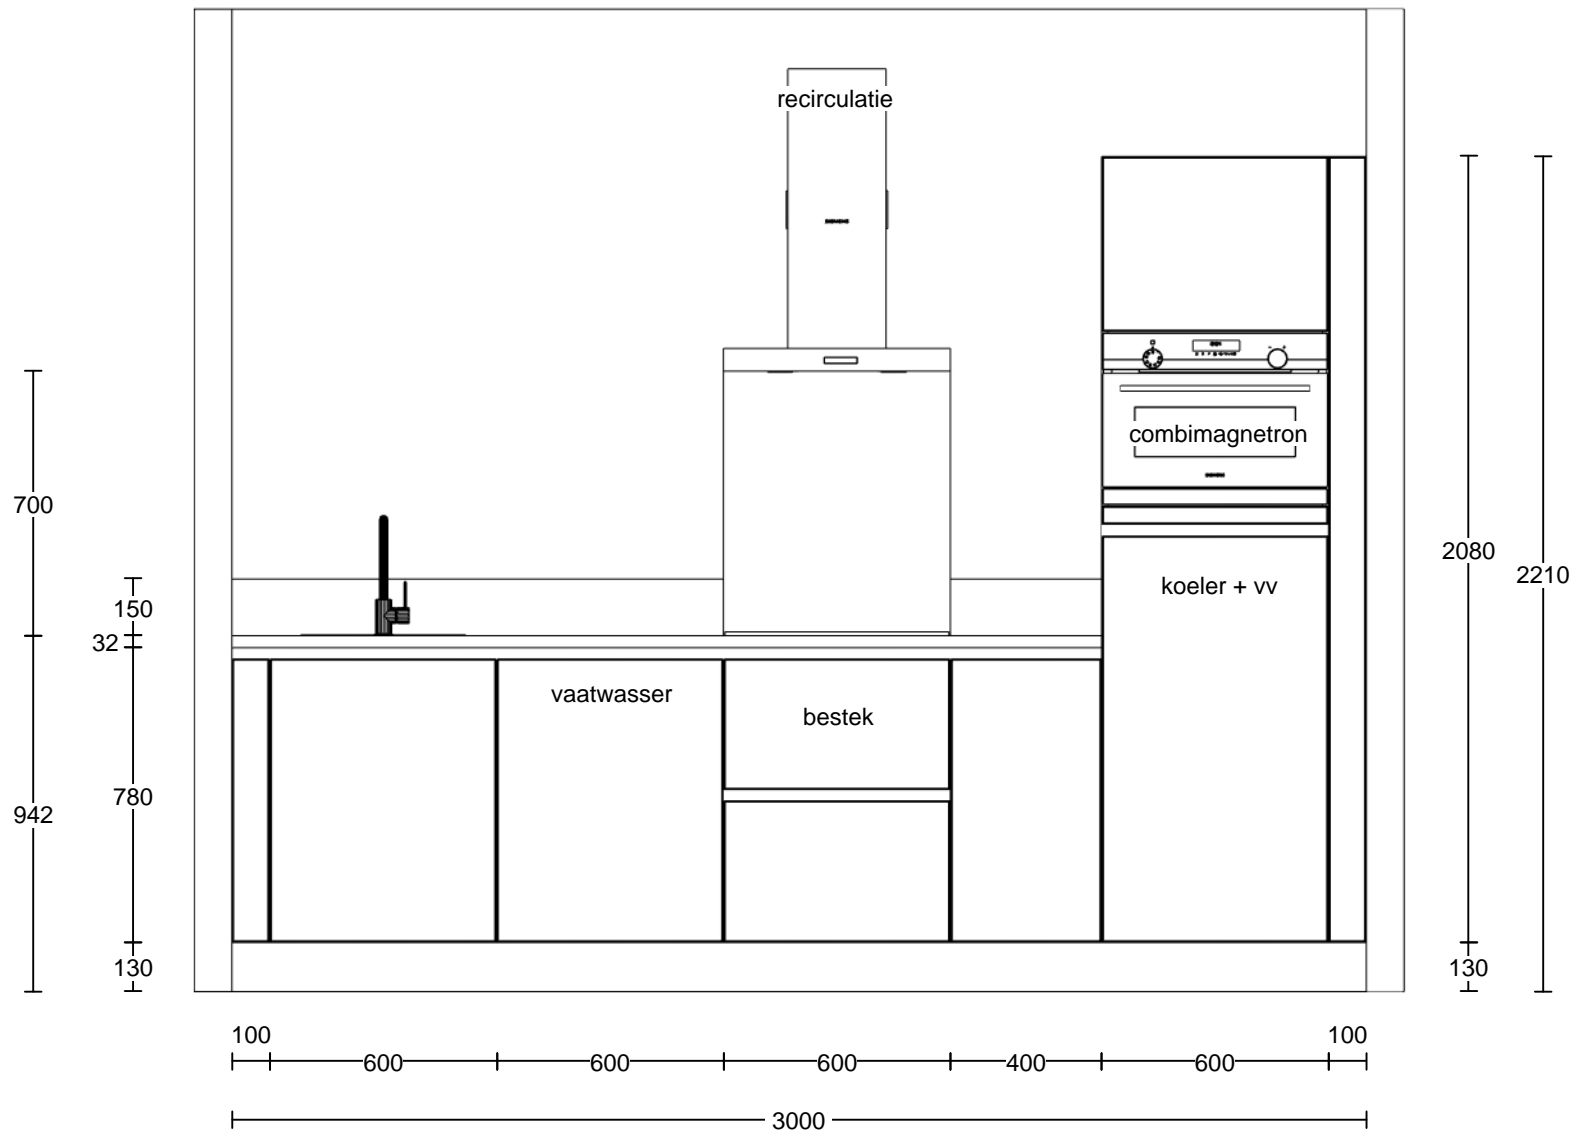

Opdrachtgever: Burgtbouw

Projectnaam: Centrumplan Vught

Projectadres:

Keukentype: Rechte keuken 300 cm

Bouwnr.: Bnrs : 33

Bouwnr.:

Versie: 30-11-2023

Schaal 1:20

DE MANDEMAKERS GROEP
keukens, meubelen & sanitair